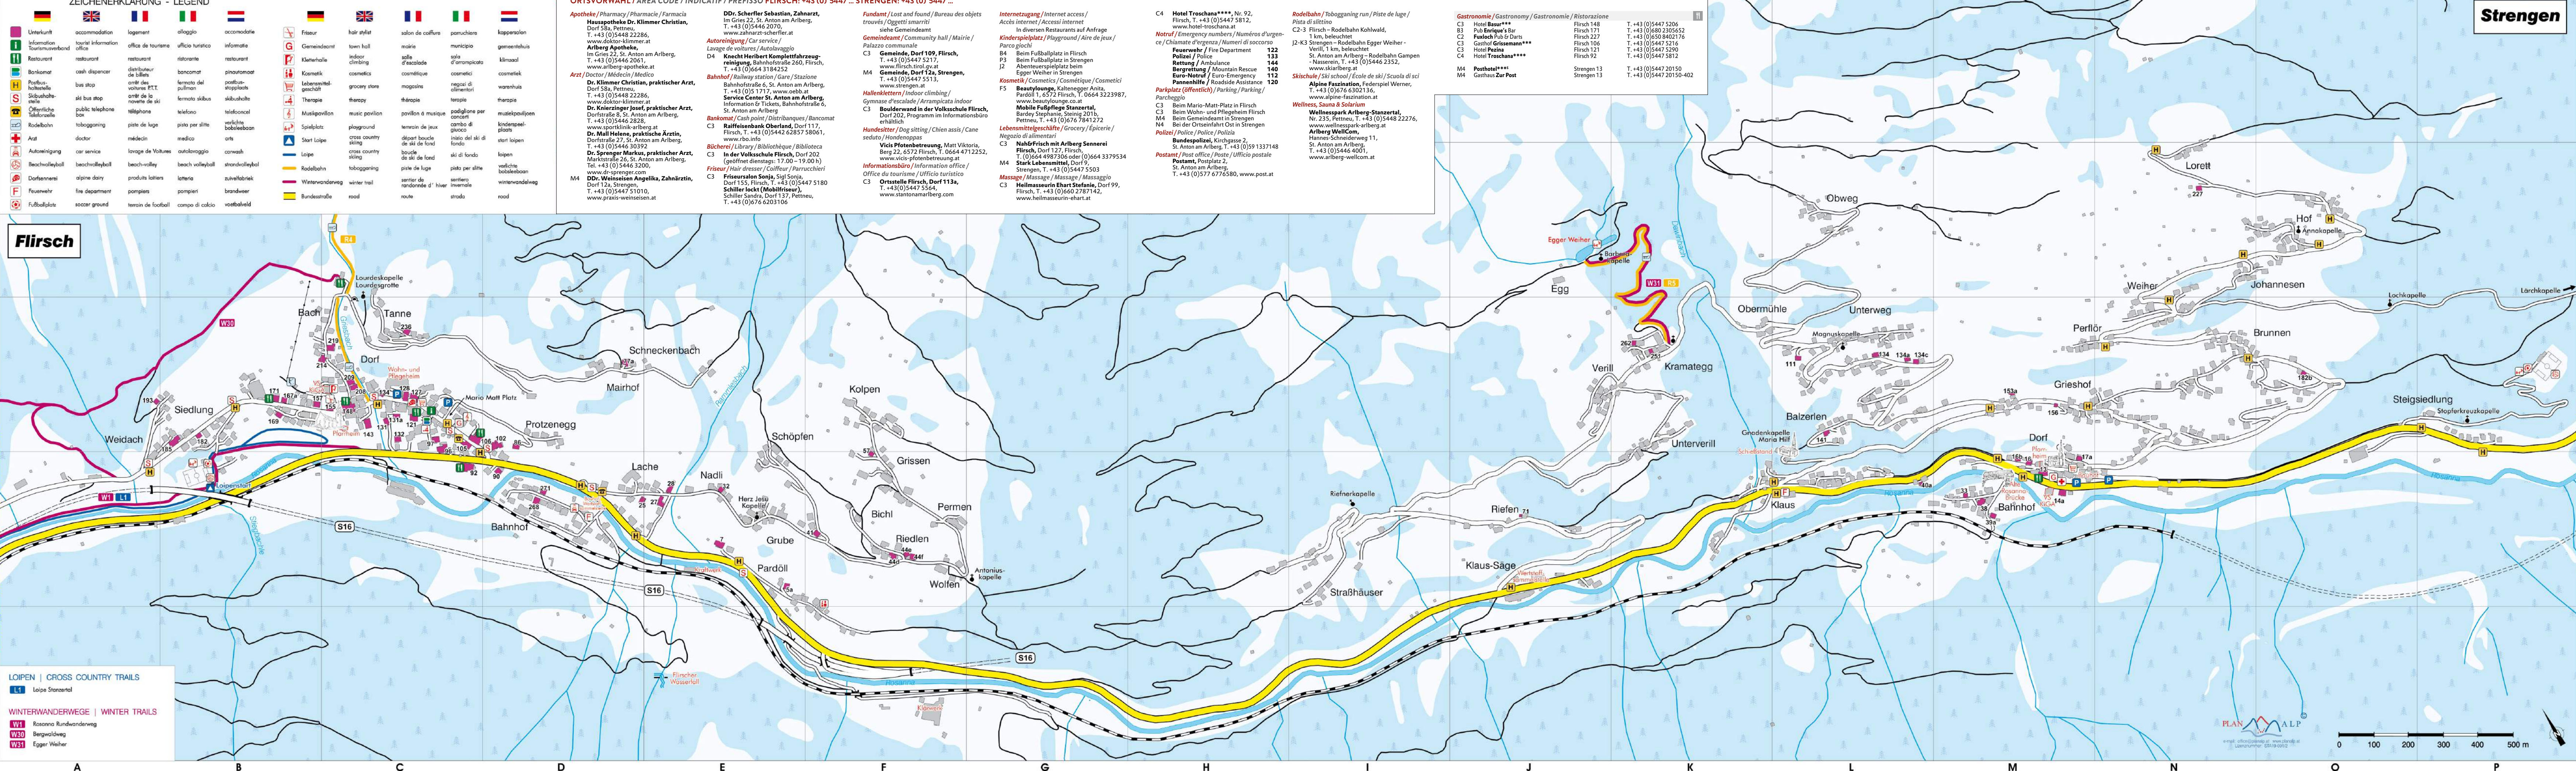

A B C D E F G H I J K L M N O P

1 2 3 4 5

Flirsch

LOIPEN | CROSS COUNTRY TRAILS

Loipe Stanzertal

WINTERWANDERWEGE | WINTER TRAILS

Rosanna Rundwanderweg

Bergwaldweg

Egger Weiher

WINTERWANDERWEGE | WINTER TRAILS

Rosanna Rundwanderweg

Bergwaldweg

Egger Weiher

ORTSVORWAHL / AREA CODE / INDICATIF / PREFISSO FLIRSCH: +43 (0) 5447 ... STRENGEN: +43 (0) 5447 ...

Apothek / Pharmacy / Pharmacia / Farmacia
Hausapotheke Dr. Klimmer Christian,
Im Gries 22, St. Anton am Arlberg, T. +43 (0)5446 2070, www.zahnarzt-scherfler.at
Autoreinigung / Car service / Lavage de voitures / Autolavaggio
Im Gries 22, St. Anton am Arlberg, T. +43 (0)5446 2061, www.arlberg-apotheke.at
Arzt / Doctor / Medecin / Medico
Dr. Klimmer Christian, praktischer Arzt,
Dorf 58a, Pettneu, T. +43 (0)5448 22286, www.doktor-klimmer.at
Arlberg Apotheke,
Im Gries 22, St. Anton am Arlberg, T. +43 (0)5446 2061, www.arlberg-apotheke.at
Dr. Kienzinger Josef, praktischer Arzt,
Dorfstraße 8, St. Anton am Arlberg, T. +43 (0)5446 2828, www.sportklinik-arlberg.at
Dr. Mall Helene, praktische Ärztin,
Dorfstraße 27, St. Anton am Arlberg, T. +43 (0)5446 30392, www.dr-sprenger.com
Dr. Sprenger Markus, praktischer Arzt,
Marktstraße 26, St. Anton am Arlberg, T. +43 (0)5446 3200, www.dr-sprenger.com
Dr. Weinsisen Angelika, Zahnärztin,
Dorf 12a, Strengen, T. +43 (0)5447 51010, www.praxis-weinsisen.at

Fundamt / Lost and found / Bureau des objets trouvés / Oggetti smarriti
siehe Gemeindefam
Gemeindeamt / Community hall / Mairie / Palazzo comunale
M4 Gemeinde, Dorf 12a, Strengen,
T. +43 (0)5447 5217, www.strengen.at
Hallenklettern / Indoor climbing / Gymnase d'escalade / Arampicata indoor
C3 Boulderwand in der Volksschule Flirsch,
Dorf 202, Programm im Informationsbüro erhältlich
Hundestützer / Dog sitting / Chien assis / Cane seduto / Hondenoppas
Viola Potenzenbetreuung, Matt Viktoria, Berg 22, 6572 Flirsch, T. 0664 4712252, www.violenbetreuung.at
Informationsbüro / Information office / Office de tourisme / Ufficio turistico
C3 Ortsstelle Flirsch, Dorf 113a,
Schiller lock (Mobilfriseur), T. +43(0)5447 5564, www.stantonamarlberg.com